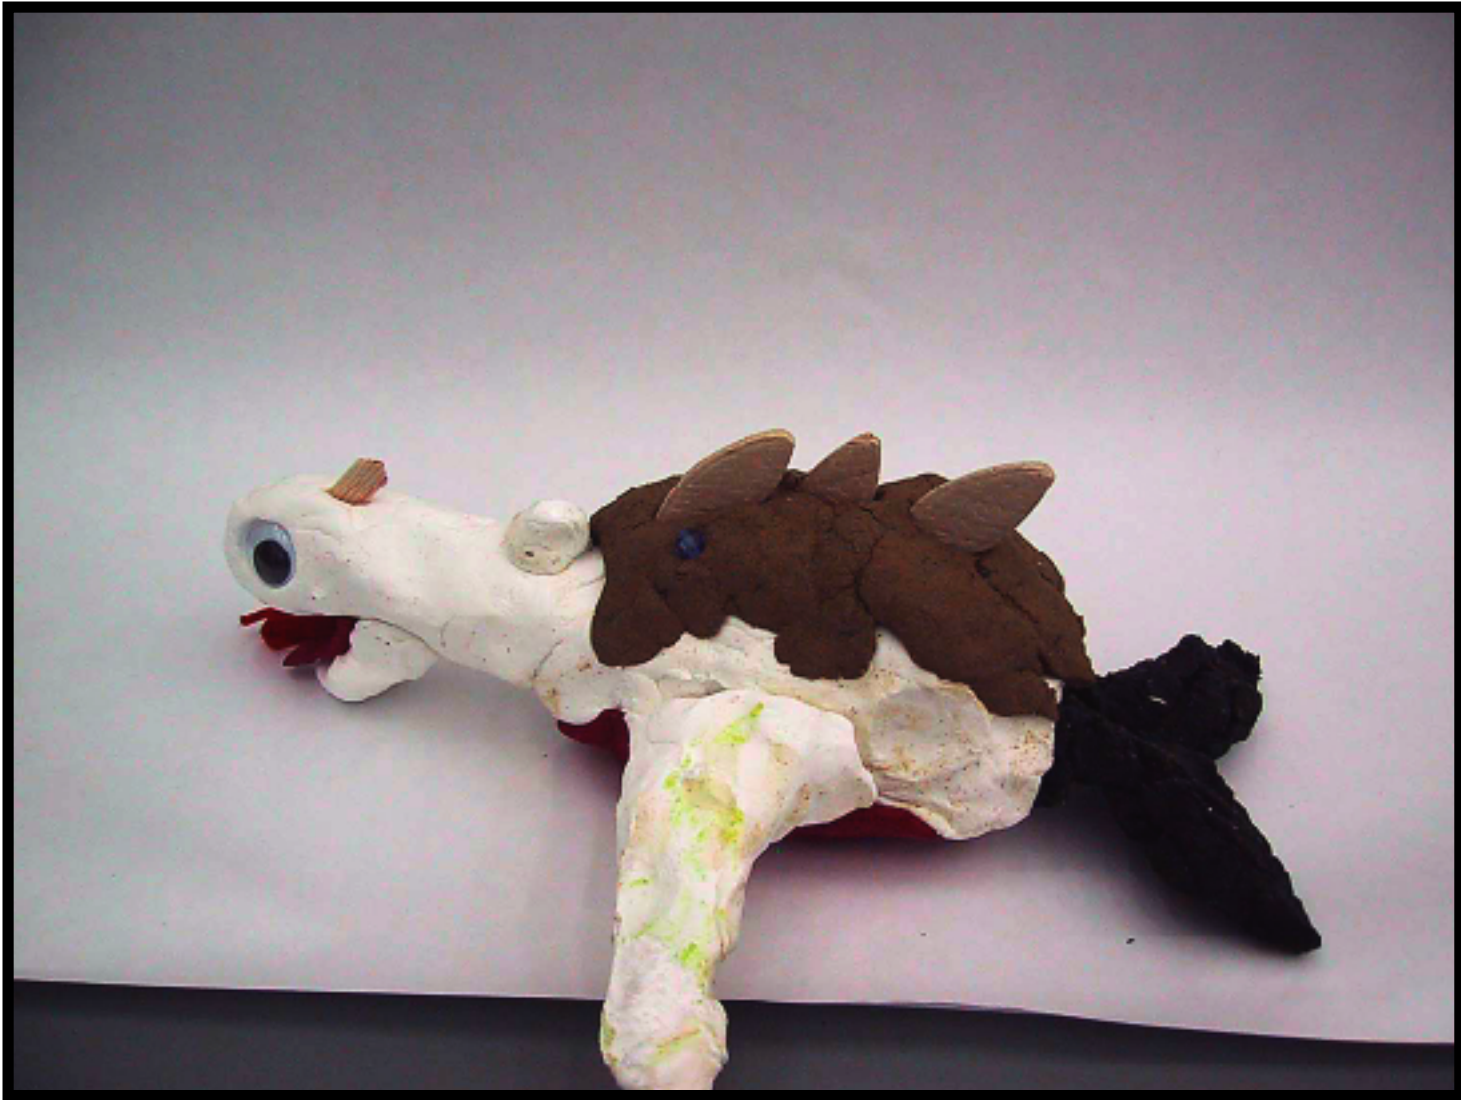

キングホエール

【科】 クジラ科

【学名】 ブルー 3 ー

【名前の由来】

ホエールキング

【ふだん食べているもの】

プランクトン・「うめー」

【大好きな食べ物】

ティラノサウルス・「めっちゃうめー」注たべたことない

【きれいな食べ物】

バナナ「おえー」

【天敵】

「おれがさいきょうだからだれもいないのさ」

【寿命】

80さい・「すくねーな」

【一日の行動パターン】

【成長過程の記録写真】

うまれたとき

とくちょうなど

ベロがある。親の後をついていつている。えさは、親がとってきてくれたプランクトン。

こども

とくちょうなど

ずっと子どものキングフォールになるまで巣穴でじっとしている。中になにか赤いものをだきかかえている。それで、だんだん体のいろが変わってくる。後で、丸くなる。黒いしっぽも大きくなっている。ベロもかなり大きくなっている。

おとな

【生活域】

【その他のとくちょうや、写真】

一人で活動する。巣はかなりでかい。
子どものためのプランクトンを
蓄えるところがある。
頭のつのがなくなると死んでしまう。
(丸い宝石みたいなもの)

首の付け根のとげから、シオを噴出して
交信する。

ベロでプランクトンを捕まえる。
目がでかいので広い範囲でもよく見える。

だんだん、体の色が赤くなっていく。

動きは、時速 300キロ。とても早い。

ひれはかなり硬い。