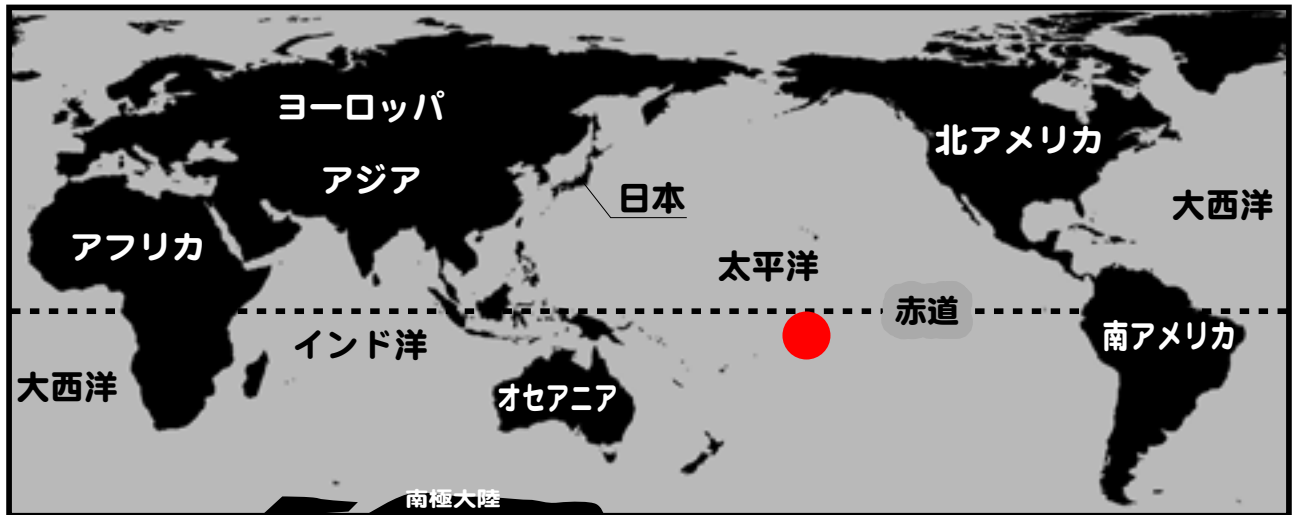

友だちだから。

ふだんの暮らし（生活編）

【1日の行動パターン】

【天敵】

クラゲ
→なぜ？
さすから

【ともだち】

たこ
→なぜ？
自分をきずつけないから

【寿命】

80 さい

ふだんの暮らし（生息域）

→なぜ？

あたたかいところが好きだから。

成長のようす

■こども

| | |
|----|--------|
| 身長 | 100 cm |
| 体重 | 100 kg |

とくちょう

せいかく・・・おとなしい
とくちょう・・・たつこと

■おとな

| | |
|----|--------|
| 身長 | 200 cm |
| 体重 | 300 kg |

とくちょう

せいかく・・・おとなしい
とくちょう・・・つのがある

その他

【おとな】

この魚は、てんてきに見つかりと歯と角でおどす。なので、ふだんはその二つのぶきはつかわない。やさしい魚。