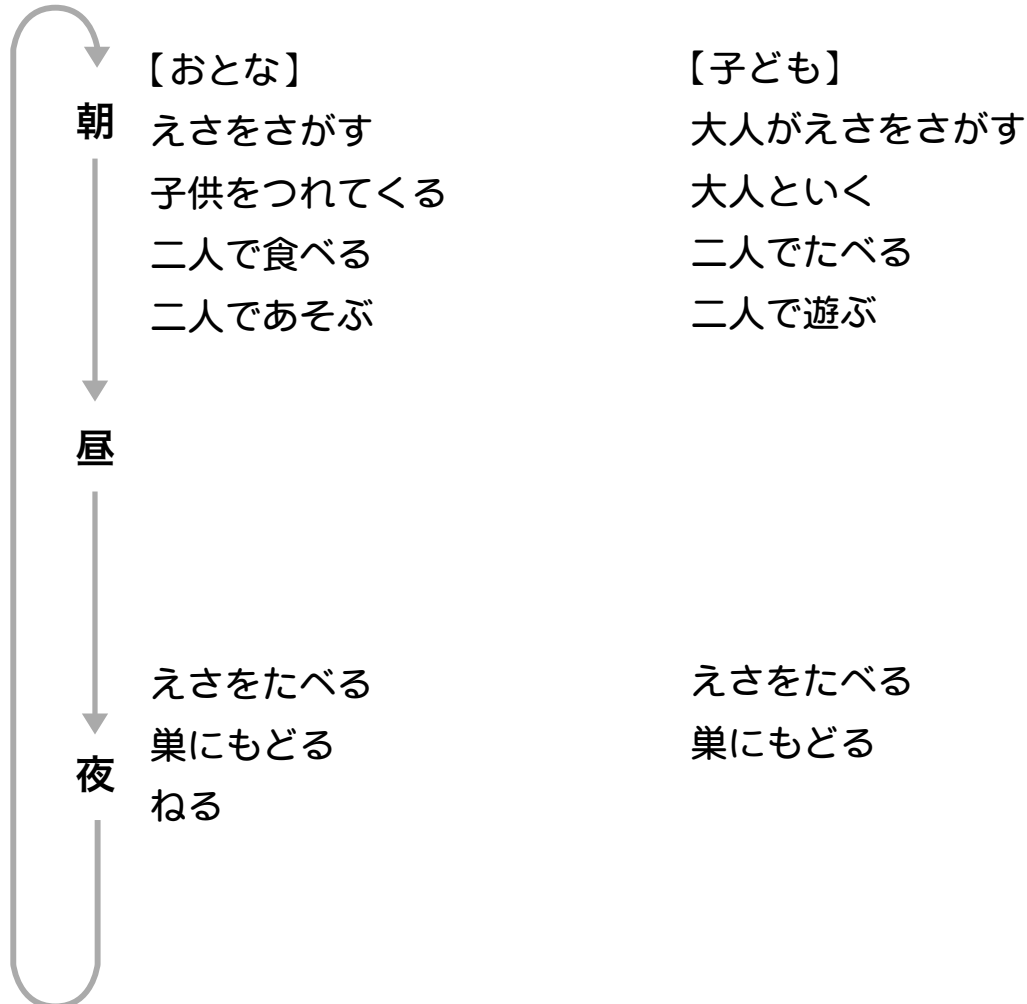

住んでいるところにいっぱいいるから。

【大好きな食べ物】

小魚

→なぜ？

深海に住んでいるので、なかなか食べれないから。

【きれいな食べ物】

たこ

→なぜ？

友だちだから。

ふだんの暮らし（生活編）

【1日の行動パターン】

【天敵】

クラゲ
→なぜ？
さすから

【ともだち】

たこ
→なぜ？
自分をきずつけないから

【寿命】

せいかく・・・おとなしい
とくちょう・・・たつこと

■おとな

| | |
|----|--------|
| 身長 | 200 cm |
| 体重 | 300 kg |

とくちょう

せいかく・・・おとなしい
とくちょう・・・つのがある

その他

【おとな】

この魚は、てんてきに見つかりと歯と角でおどす。なので、ふだんはその二つのぶきはつかわない。やさしい魚。